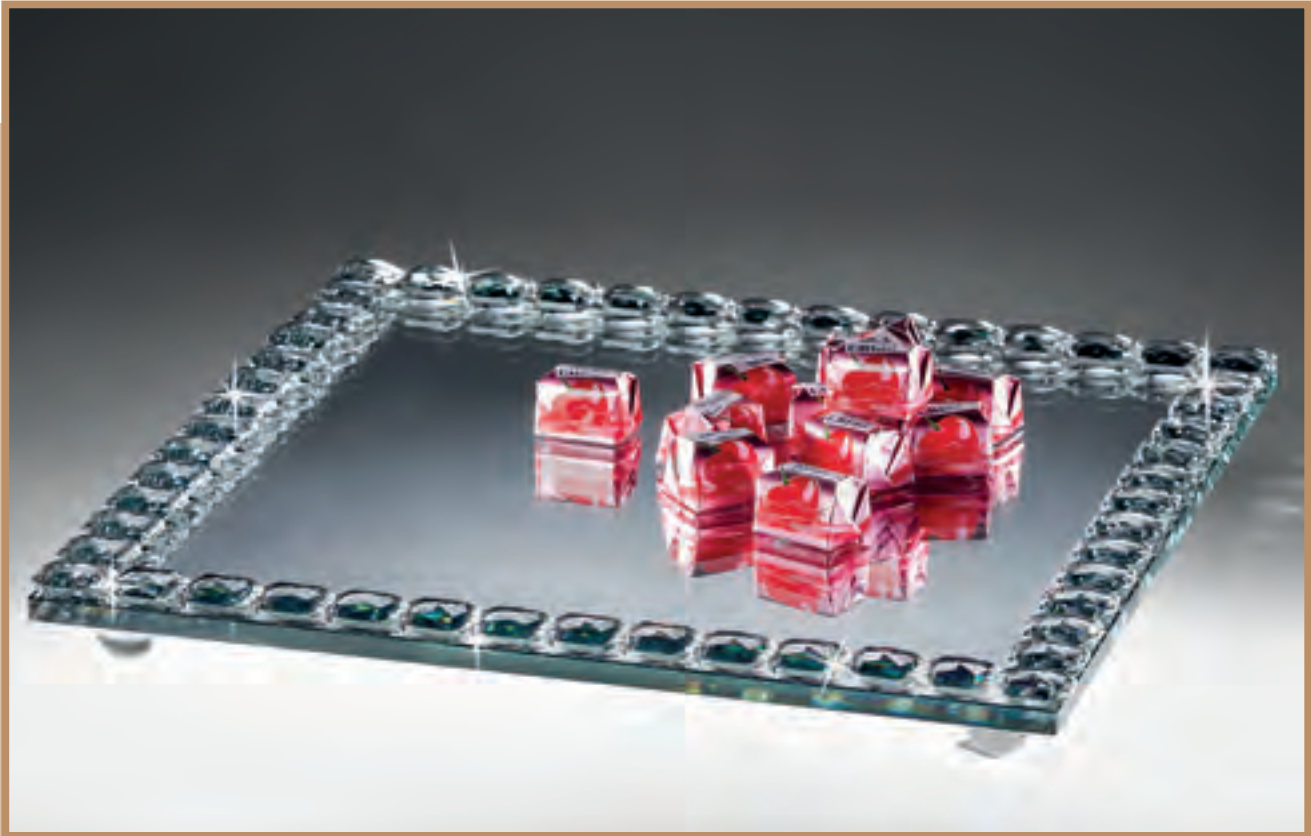

ART. CX5065 NEW

VASSOIO/SPECCHIO
CM 32X32X4
02170