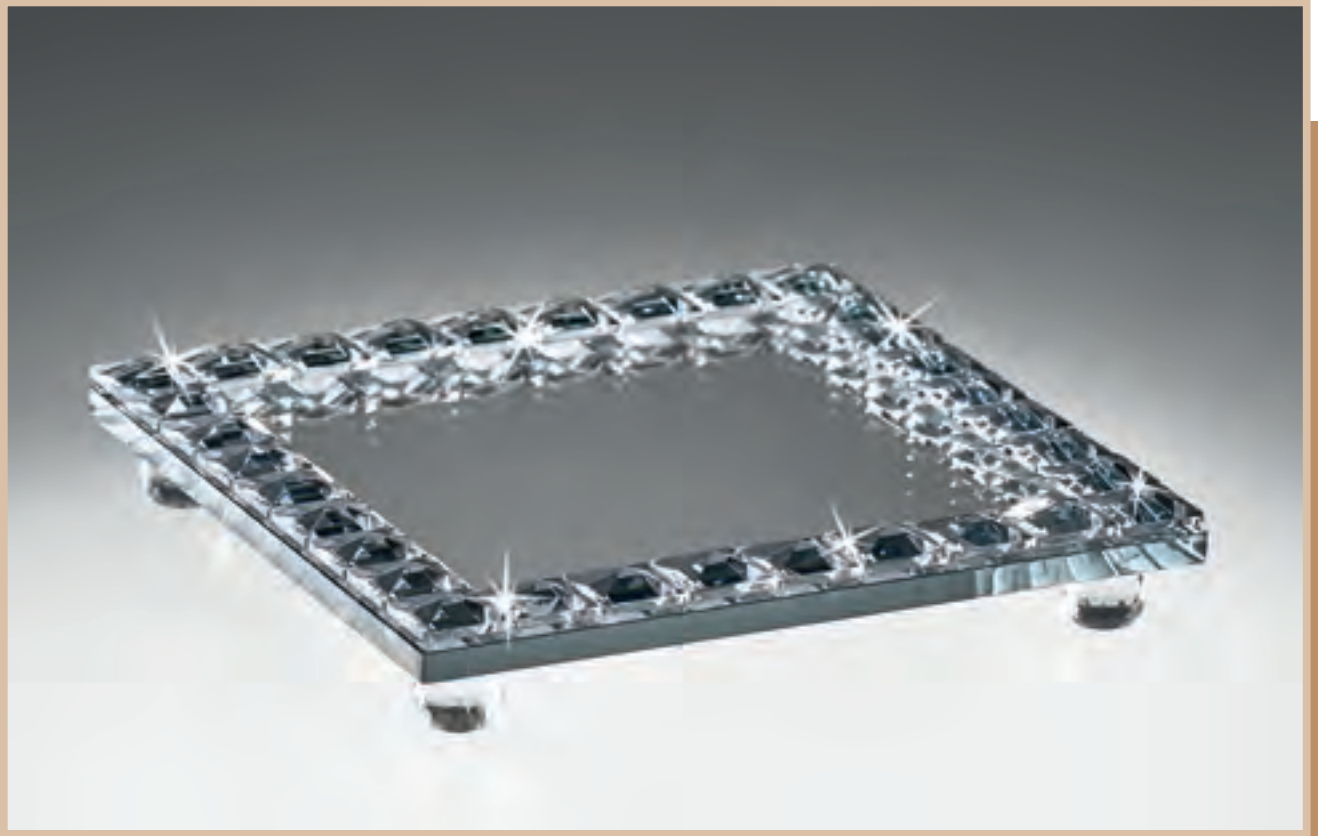

ART. CB318 NEW

VASSOIO/SVUOTA TASCHE
CM 20X20X4
01390