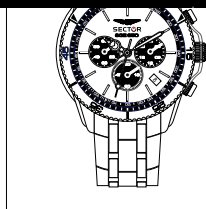

SGE 650
CRONOGRAPHO

PATRICK de
GAYARDON
ANNIVERSARY

LEAFLET
SGE 650 collection

-CHRONOGRAPH
-PATRICK DE GAYARDON ANNIVERSARY