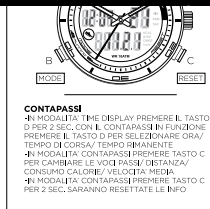

TAG Master collection

LEAFLET MASTER RUNNING

- -CONTAPASSI
- -ARCHIVIO MEMORIA
- -CRONOGRAFO
- -ALLARME

PREZZI AL PUBBLICO SUGGERITI_SUGGESTED RETAIL PRICE

Movimento anadigital. Allarme. Water resistant fino a 10 ATM.
Anadigital movement. Alarm. Water resistant to 10 ATM.