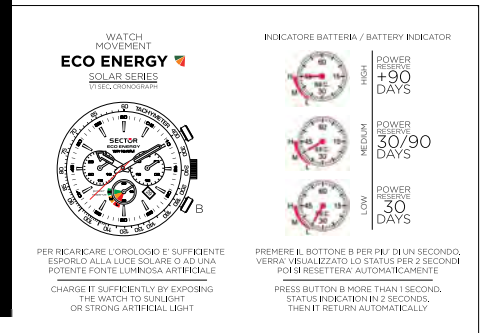

695 ECO ENERGY

45 mm

LEAFLET
695 ECO ENERGY collection

R3271613003 - € 189

Rose gold PVD case
Eco Energy
MVT VR42A
SAV - A01B5142C37034MO24 - € 29

- -Solar power: ricarica con esposizione alla luce del sole o artificiale
- -Indicatore riserva di carica a H.6
- -Riserva di carica 90 giorni.

- -Solar power: recharge with exposure to sunlight or artificial light
- -Power reserve indicator at 6 o'clock
- -90 days power reserve

Versione cronografo Eco Energy. Fondello e corona a vite. Trattamento vetro zaffiro. Cassa e lunetta in acciaio. Datario. Water resistant fino a 10 ATM. Eco Energy chronograph version. Screw-down case back and crown. Sapphire coated crystal. Stainless steel case and bezel. Date. Water resistant to 10 ATM