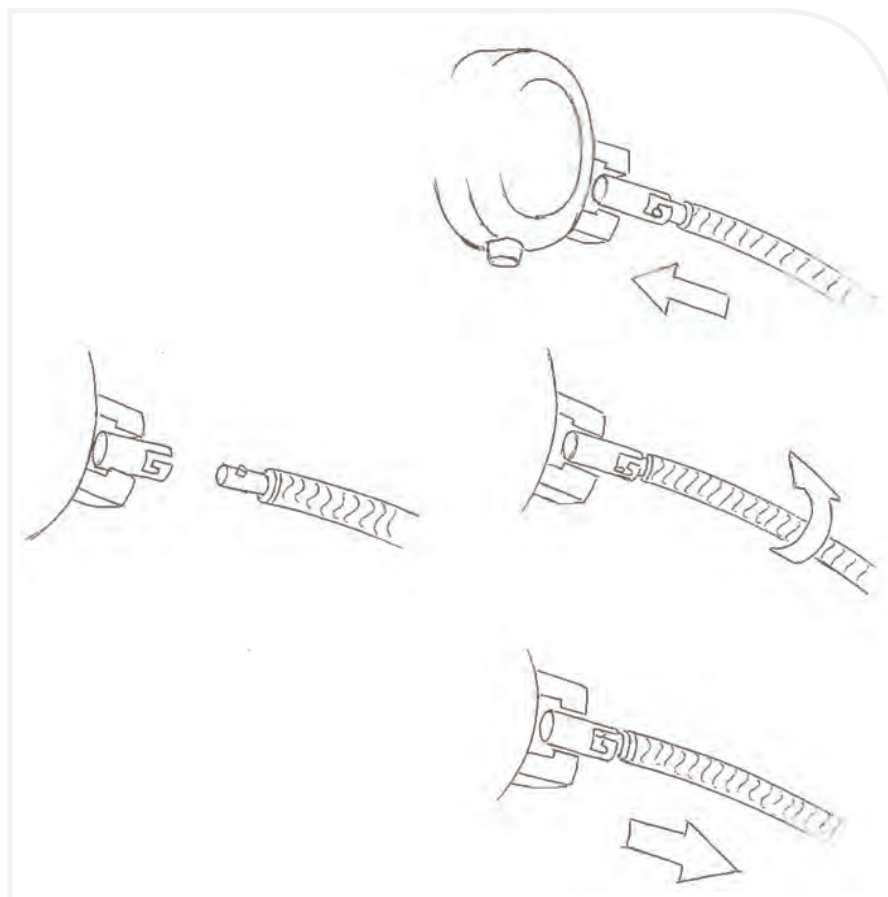

SAV Service après vente

COD:U5070101558 € 25

COME APRIRE IL TUO OROLOGIO DROPS PER PERSONALIZZARLO

1. Spingere l'estremità del bracciale verso la cassa dell'orologio
  2. Ruotare l'estremità del bracciale per sbloccarlo
  3. Tirare l'estremità del bracciale
  4. Sganciare il bracciale
2. Ripetere l'operazione al contrario per chiudere il bracciale.

HOW TO OPEN YOUR DROPS WATCH TO CUSTOMIZE IT

1. Push the bracelet extremity towards the watch case
  2. Turn the bracelet extremity to release it
  3. Pull the bracelet extremity
  4. Unfasten the bracelet
2. Please repeat the steps in reverse to close the bracelet.