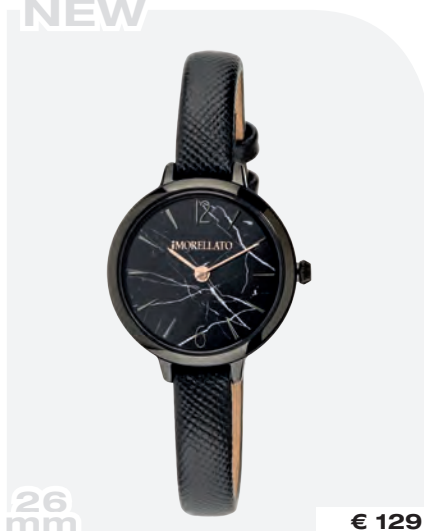

2 HANDS  
MOVEMENT Y120  
STAINLESS STEEL CASE  
AND BRACELET  
ROSE GOLD PVD

SAV Service après vente

COD:U5070101598 € 39

NEW

26 mm

€ 119

**R0153140507**

2 SFERE  
MOVIMENTO Y120  
CASSA E BRACCIALE  
IN ACCIAIO

2 HANDS  
MOVEMENT Y120  
STAINLESS STEEL CASE  
AND BRACELET

SAV Service après vente

COD:U5070101597 € 29

NEW

26 mm

€ 119

**R0153140511**

2 SFERE  
MOVIMENTO Y120  
CASSA E BRACCIALE  
IN ACCIAIO

2 HANDS  
MOVEMENT Y120  
STAINLESS STEEL CASE  
AND BRACELET

SAV Service après vente

COD:U5070101597 € 29

NEW

26 mm

€ 129

**R0151140512**

2 SFERE  
MOVIMENTO Y120  
CASSA IN ACCIAIO  
PVD NERO  
CINTURINO IN PELLE  
QUADRANTE CON  
EFFETTO MARMO