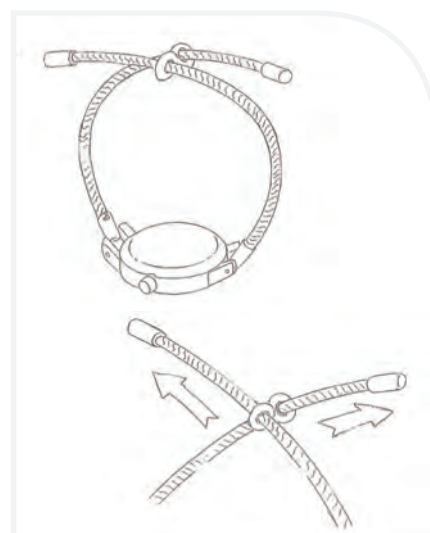

### SAV Service après vente

COD:U5070101573 € 29

COME INDOSSARE IL TUO OROLOGIO DROPS

HOW TO WEAR YOUR DROPS WATCH

tirare le estremità del bracciale per regolare l'orologio fino alla misura desiderata

pull the bracelet extremity to regulate the watch till the preferred size