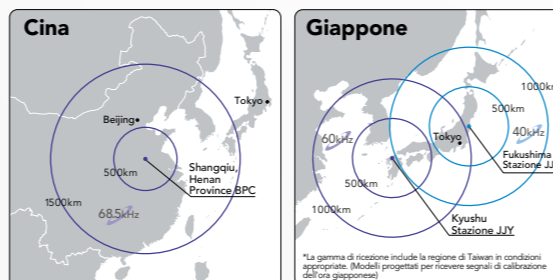

LE TECNOLOGIE PRINCIPALI

RADIOCONTROLLO

Gli orologi radio-controllati di **CASIO®** utilizzano una minuscola antenna interna, al fine di ricevere i segnali di regolazione che consentono di mantenere costante la precisione assoluta del segnatempo.

La ricezione di tali segnali è possibile dalle 6 principali stazioni di trasmissione mondiali, così da assicurare la precisione di ore/minuti/secondi in Europa, Nord America, Cina e Giappone.

L'orologio riceve il segnale radio dalla stazione trasmittente del territorio e si aggiorna in automatico.

Possibilità di ricevere il segnale in numerosi stati e regioni del mondo.

Il funzionamento è garantito in modo sicuro anche in aereo e in strutture ospediere: il segnale, essendo lo stesso delle comunicazioni, non interferisce con le tecnologie e gli apparecchi in uso.

RICARICA SOLARE

Il sistema di ricarica della batteria ad energia solare progettato e sviluppato da **CASIO®**, consente di convertire i raggi del sole e le emissioni luminose di lampade fluorescenti e di altre fonti in energia elettrica.

Bluetooth®

La tecnologia di connessione Bluetooth® consente di collegare in modo semplice ed immediato l'orologio al telefono, per accedere rapidamente alle funzioni. Grazie alla connessione Bluetooth®, ad esempio, è possibile scegliere dallo smartphone la località del secondo fuso orario, per essere connessi sempre e ovunque.

Con il GPS degli orologi **CASIO®** è possibile determinare la posizione, registrare gli itinerari percorsi ed utilizzare mappe prima dell'attività da intraprendere, senza rete mobile o connessione a Internet.

Cardiofrequenzimetro