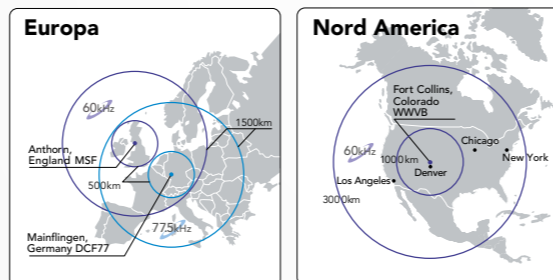

LE TECNOLOGIE PRINCIPALI

RADIOCONTROLLO

Gli orologi radio-controllati di **CASIO®** utilizzano una minuscola antenna interna, al fine di ricevere i segnali di regolazione che consentono di mantenere costante la precisione assoluta del segnatempo.

La ricezione di tali segnali è possibile dalle 6 principali stazioni di trasmissione mondiali, così da assicurare la precisione di ore/minuti/secondi in Europa, Nord America, Cina e Giappone.

L'orologio riceve il segnale radio dalla stazione trasmittente del territorio e si aggiorna in automatico.

Possibilità di ricevere il segnale in numerosi stati e regioni del mondo.

Il funzionamento è garantito in modo sicuro anche in aereo e in strutture ospediere: il segnale, essendo lo stesso delle comunicazioni, non interferisce con le tecnologie e gli apparecchi in uso.

RICARICA SOLARE

Il sistema di ricarica della batteria ad energia solare progettato e sviluppato da **CASIO®**, consente di convertire i raggi del sole e le emissioni luminose di lampade fluorescenti e di altre fonti in energia elettrica.

Bluetooth®

La tecnologia di connessione Bluetooth® consente di collegare in modo semplice ed immediato l'orologio al telefono, per accedere rapidamente alle funzioni. Grazie alla connessione Bluetooth®, ad esempio, è possibile scegliere dallo smartphone la località del secondo fuso orario, per essere connessi sempre e ovunque.

Con il GPS degli orologi **CASIO®** è possibile determinare la posizione, registrare gli itinerari percorsi ed utilizzare mappe prima dell'attività da intraprendere, senza rete mobile o connessione a Internet.

Cardiofrequenzimetro