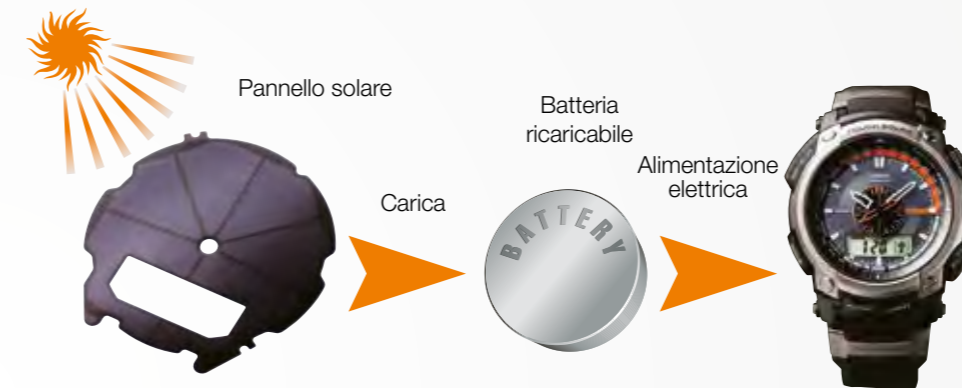

## RICARICA SOLARE

Il sistema di ricarica della batteria ad energia solare progettato e sviluppato da **CASIO®**, consente di convertire i raggi del sole e le emissioni luminose di lampade fluorescenti e di altre fonti in energia elettrica.