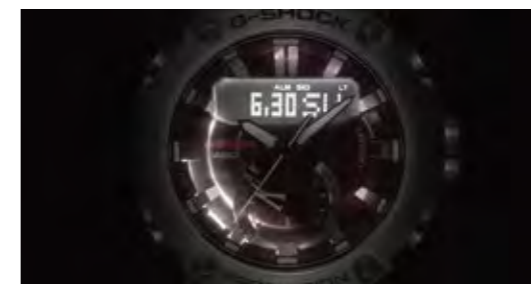

Protezione del modulo in carbonio.

Pulsanti resistenti agli urti.

Design più compatto.

Display multifunzione.

Ricarica solare.

Super illuminazione (LED).

TOUGH SOLAR
Solar Powered

Bluetooth®