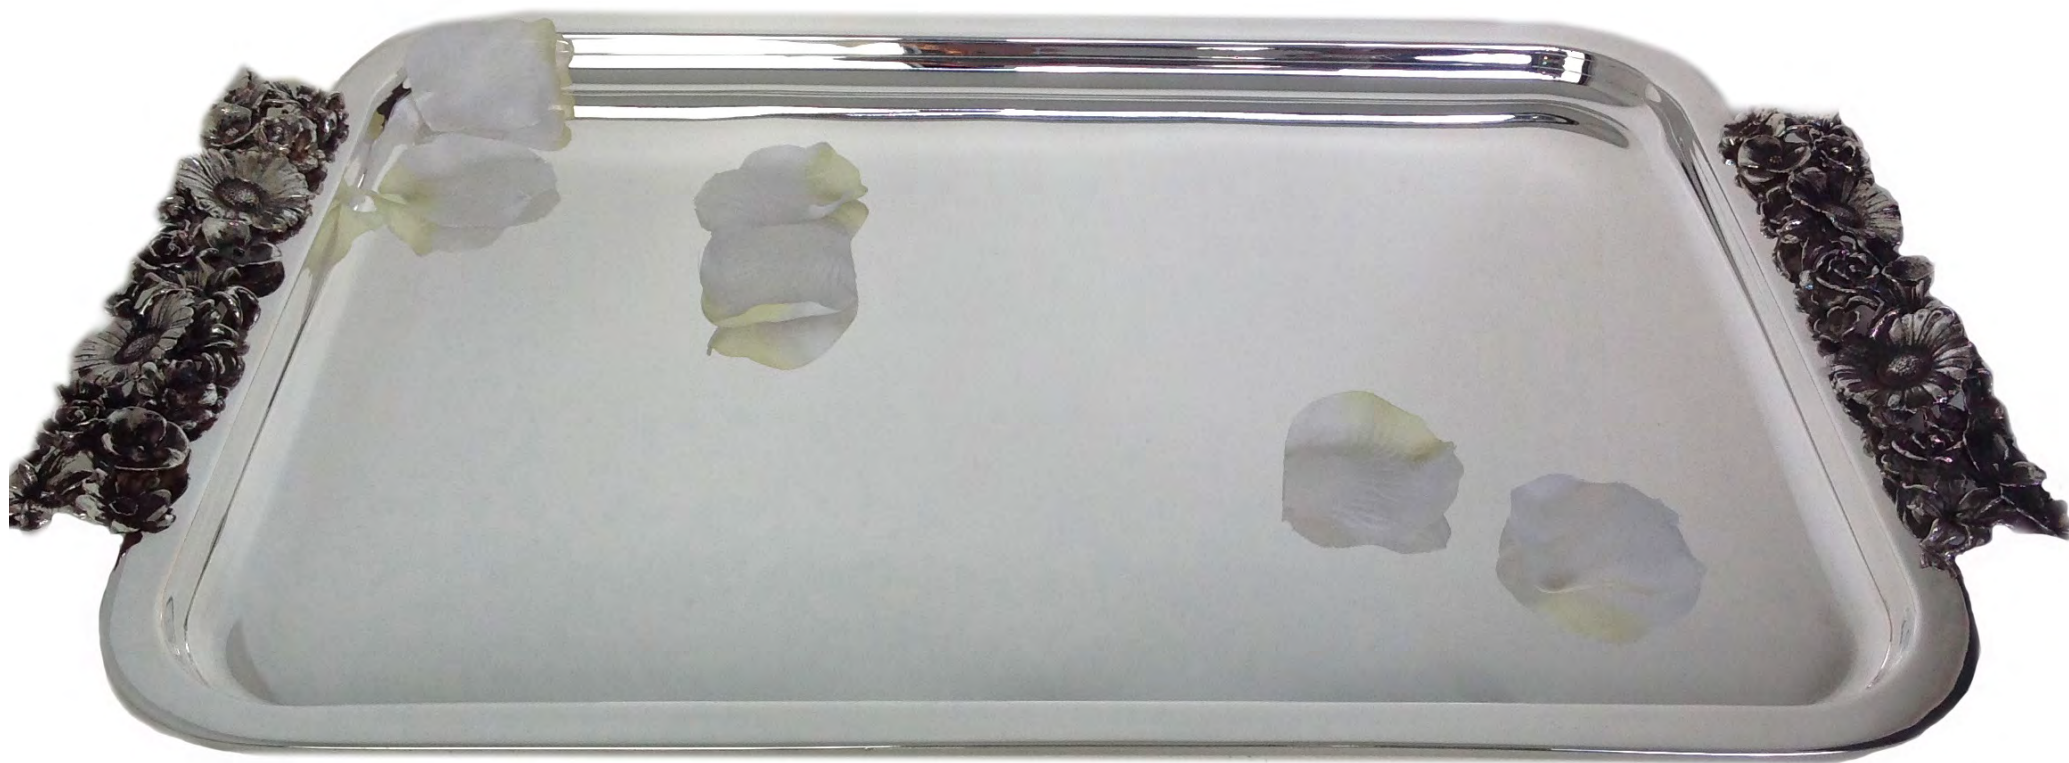

Tavola

- Vassoi
- Antipastiere
- Formaggiere
- Portatovaglioli
- Tazzine/zuccheriere
- Vasi

Vassoio rettangolare

art.E/1909

2 m. 27x37

gr 850

Vassoio rettangolare

art.E/1912
4 m. cm 48x32
gr 1500