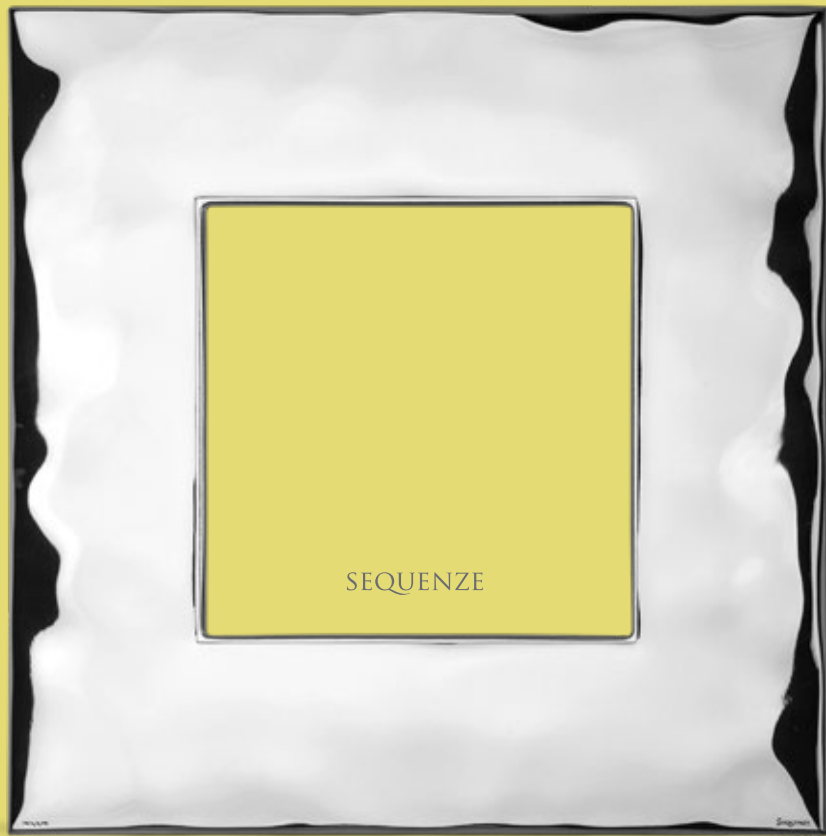

SEQUENZE

seta

SQ1103/9Q	Portafoto int cm 9x9	L2947.P63
SQ1103/13Q	Portafoto int cm 13x13	L5018.P108
SQ1103/18Q	Portafoto int cm 18x18 c/specchio	L8242.P174
SQ1103/9SVQ	Sveglia int cm 9x9	L4328.P93