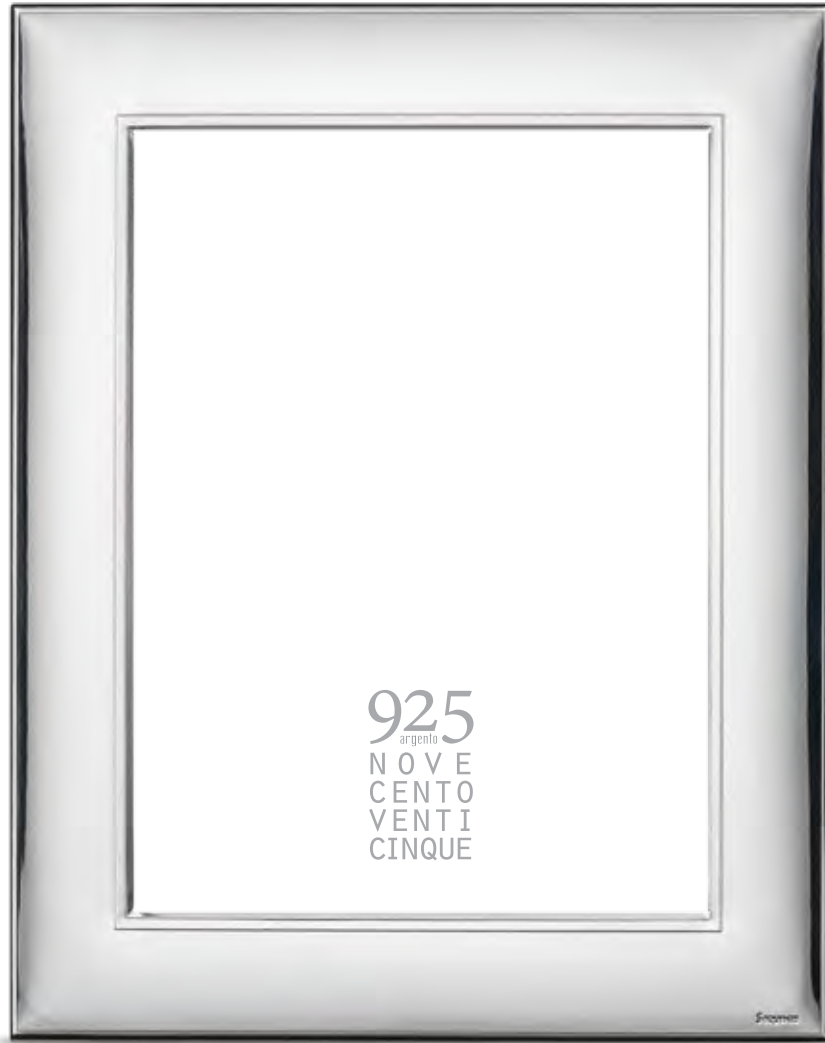

aiden

SQ9004/10	Portafoto int cm 10x15	L6400.P139
SQ9004/15	Portafoto int cm 15x20	L8900.P199
SQ9004/20	Portafoto int cm 20x25	L11400.P249
SQ9004/10SV	Sveglia int cm 10x15	L8200.P179

aaron

SQ9002/10	Portafoto int cm 10x15	L6400.P139
SQ9002/15	Portafoto int cm 15x20	L8900.P199
SQ9002/20	Portafoto int cm 20x25	L11400.P249
SQ9002/10SV	Sveglia int cm 10x15	L8200.P179