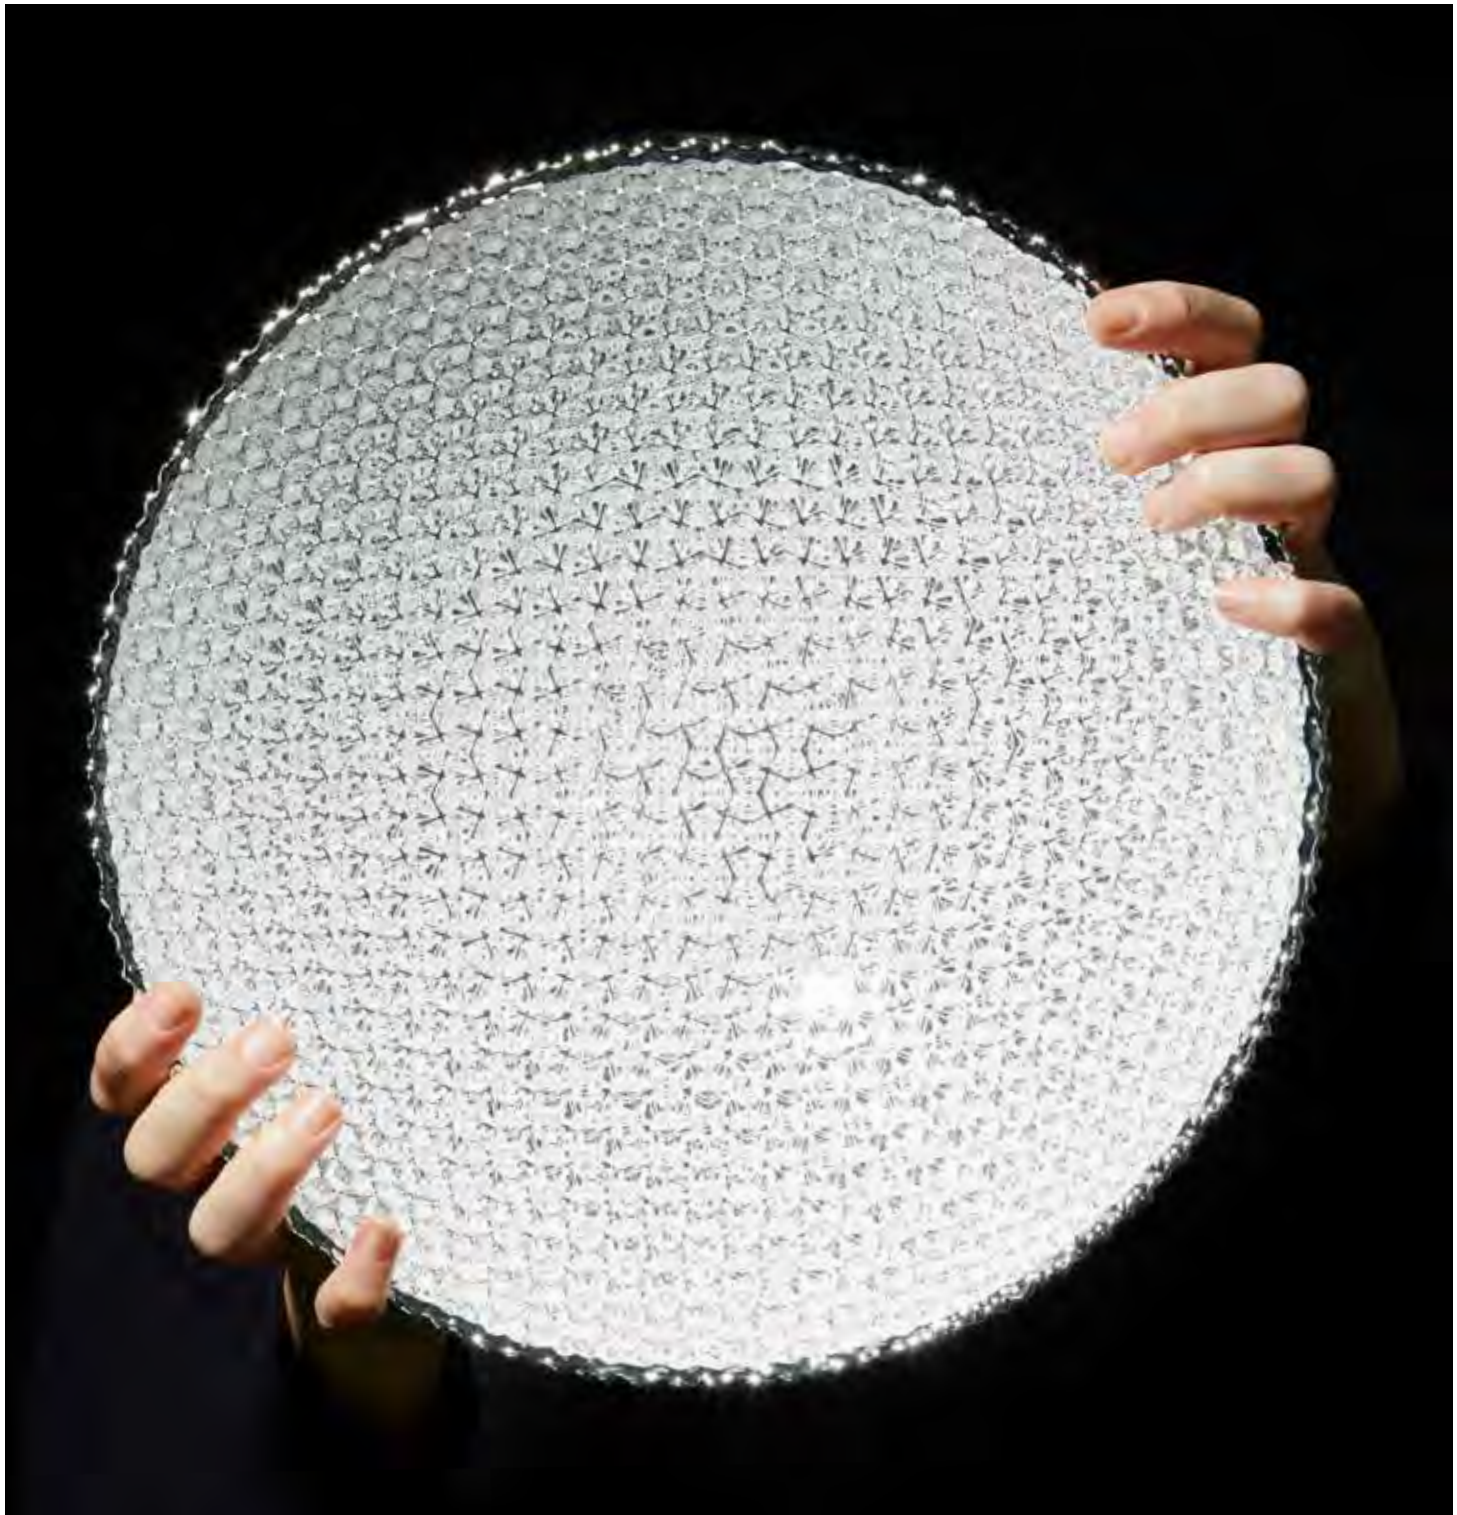

4 I colori del vetro

Home decor